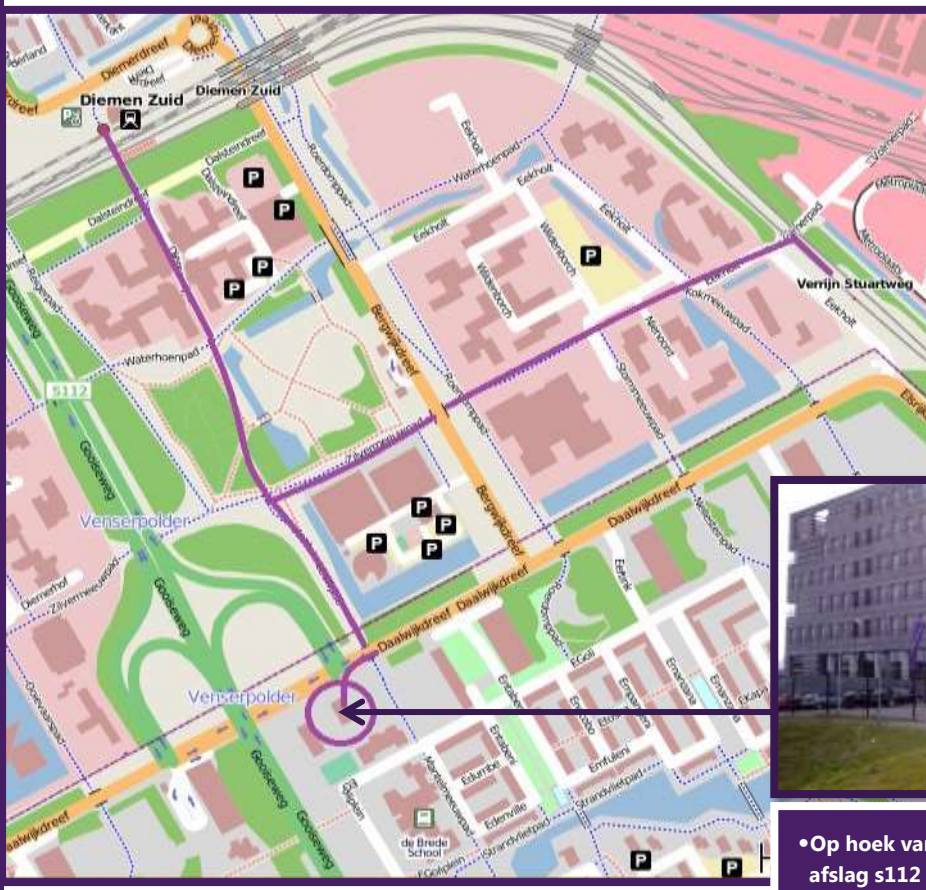

**Voor navigatiesystemen:** Bij het invoeren van ons adres in navigatiesystemen, blijkt dat niet alle systemen u bij ons afleveren

- U herkent ons aan de paarse vlaggen, wij zitten direct aan de doorgaande weg (daalwijkdreef) gevestigd.

**Den Haag:** Voeg in op de **A12** richting Rotterdam/Amsterdam/Utrecht • Volg de borden **A4/E19** richting Amsterdam • Neem afslag Leidschendam en voeg in op de **A4/E19** richting Amsterdam • Voeg in op **A10** • Neem afslag **s112** richting Duivendrecht/Diemen-Zuid, voeg rechts in op **s112** (Gooiseweg) • Neem de 2<sup>e</sup> afrit Diemen (E- buurt/ Bergwijkpark) • Sla linksaf naar de Daalwijkdreef • Bij de eerstvolgende stoplichten gaat u rechtsaf, hier bevindt zich rechts van de weg het Smart Business Center.

- Op hoek van op-en afrit Goiseweg, afslag s112
- Direct gevestigd aan de hoofdweg
- Herkenbaar door grote paarse vlaggen

**Bus:** Neem de rechter uitgang in de stationshal op Diemen Zuid • Loop over het P&R terrein naar einde van het parkeerterrein • Onder de viaduct aan rechterkant van de rotonde, zit de bushalte waar u kunt opstappen voor **BUS 44 richting Bijlmer Arena** • Na 2 minuten stapt u uit bij **halte Echtenstein** • Het gebouw zit dan schuin aan de overkant van de weg.